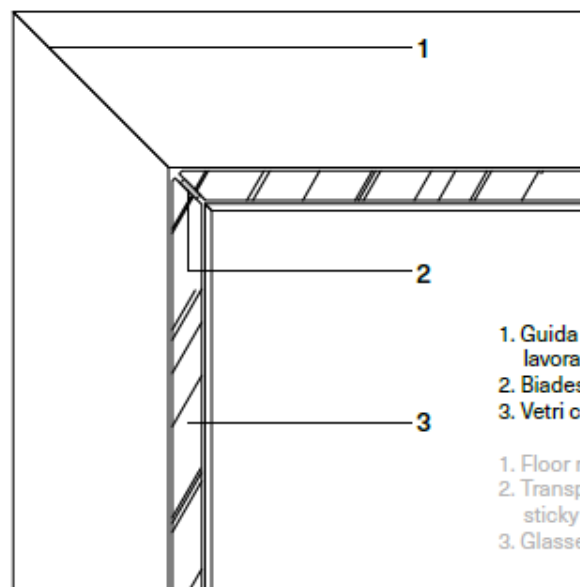

1. Floor rail with cut at 45°
2. Transparent double-sided sticky tape
3. Glasses with cut at 45°

70 mm

Habitat

DELLAROVERE
OFFICE & CONTRACT

1. Profilo d'angolo 90°
2. Biadesivo tecnico trasparente
3. Vetro stratificato 5+5
o stratificato 6+6

1. Corner profile
2. Transparent double-sided
sticky tape
3. 5+5 or 6+6 laminated glass

70 mm

Habitat

DELLAROVERE
OFFICE & CONTRACT

1. Guida a pavimento
2. Vetro stratificato 5+5 o stratificato 6+6
3. Biadesivo tecnico trasparente
4. Lavorazione profili per incrocio a tre vie

1. Floor rail
2. 5+5 or 6+6 laminated glass
3. Transparent double-sided sticky tape
4. Profiles cut for 3 way junction

70 mm

Habitat

DELLAROVERE
OFFICE & CONTRACT

ANGOLO A 90° VETRO-VETRO ESTERNO

90° CORNER GLASS-TO-GLASS EXT

1. Guida a pavimento con lavorazione a 45°
2. Biadesivo tecnico trasparente
3. Vetri con lavorazione a 45°

1. Floor rail with cut at 45°
2. Transparent double-sided sticky tape
3. Glasses with cut at 45°