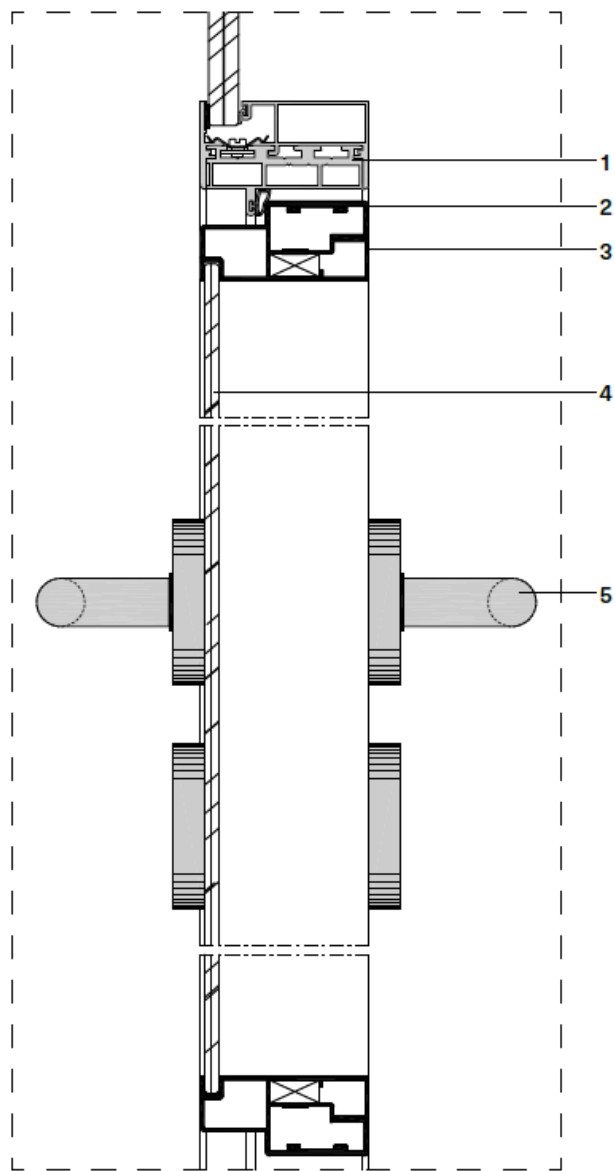

1. Profilo di battuta porta
2. Guarnizione atossica
3. Profilo porta intelaiata
4. Vetro stratificato 6/7
5. Maniglia
6. Cerniera

1. Door frame
2. Non-toxic gasket
3. Door profile
4. 6/7 laminated glass
5. Handle
6. Hinge

70 mm

Habitat

DELLAROVERE
OFFICE & CONTRACT