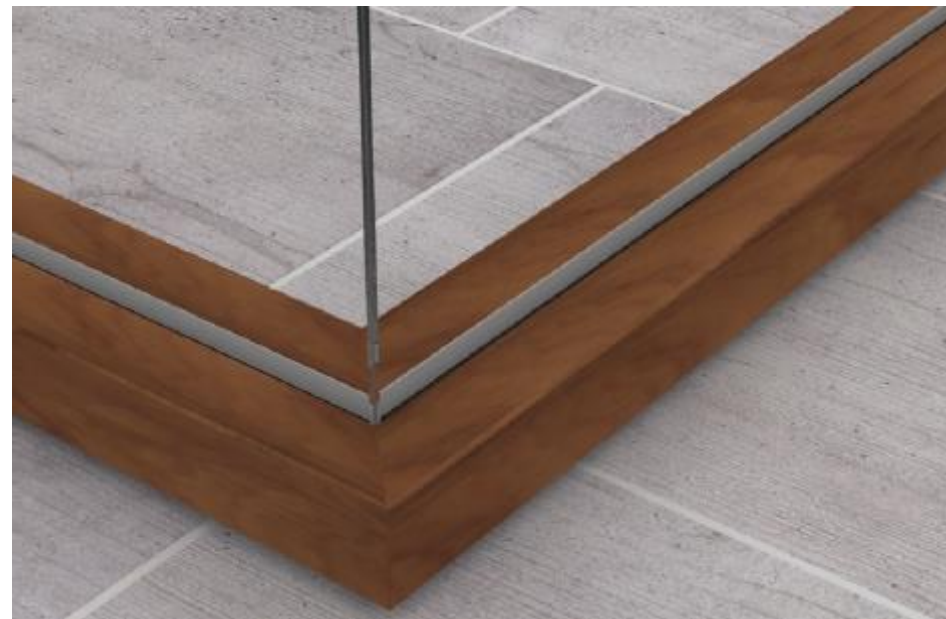

70 mm
Wood
profile

Habitat

DELLAROVERE
OFFICE & CONTRACT