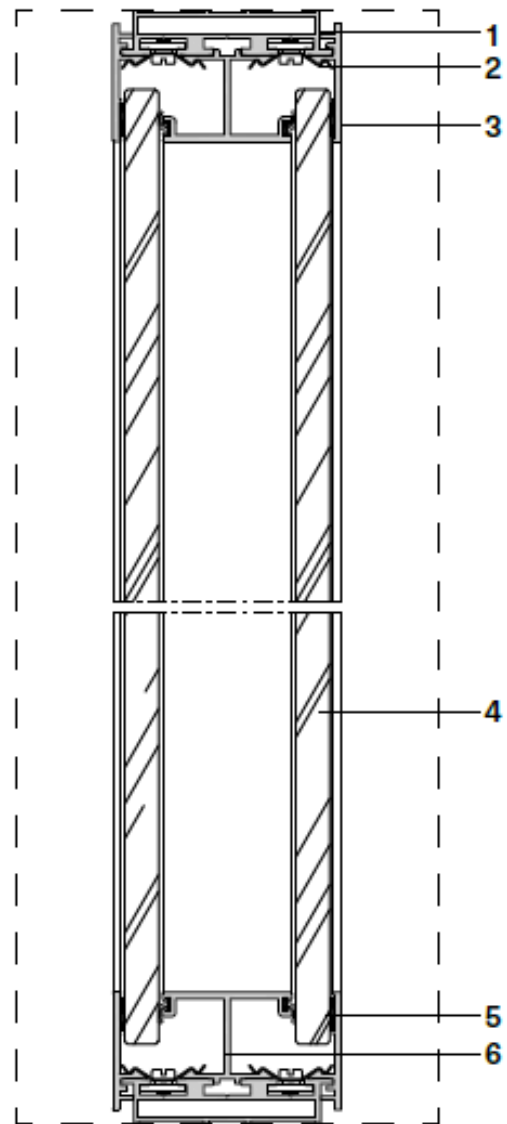

Habitat

Habitat 70 mm

Technical details

- 1. Guida perimetrale
- 2. Clip
- 3. Fermavetro
- 4. Vetro stratificato 5+5 o stratificato 6+6
- 5. Guarnizione atossica
- 6. Carter centrale

- 1. Perimetric rail
- 2. Clip
- 3. Glass holder profile
- 4. 5+5 or 6+6 laminated glass
- 5. Non-toxic gasket
- 6. Central carter profile