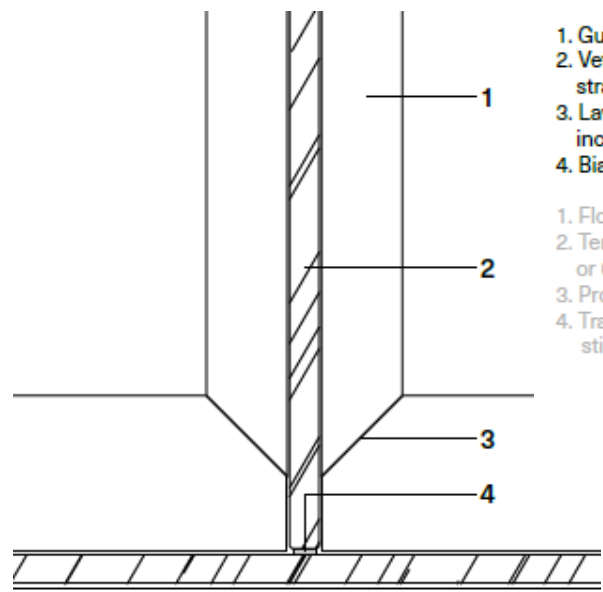

1. Guida a pavimento con lavorazione a 45°
2. Biadesivo tecnico trasparente
3. Vetri con lavorazione a 45°

1. Floor rail with cut at 45°
2. Transparent double-sided sticky tape
3. Glasses with cut at 45°

ANGOLO A 90° VETRO-VETRO INTERNO

90° CORNER GLASS-TO-GLASS INT

70 mm

Habitat

DELLAROVERE
OFFICE & CONTRACT

1. Guida a pavimento
2. Vetri temperato 12mm o stratificato 6+6
3. Lavorazione profili per incrocio a tre vie
4. Biadesivo tecnico trasparente