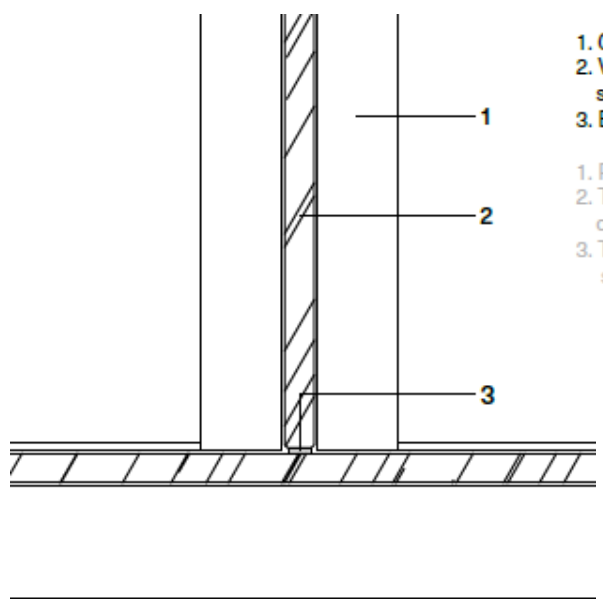

1. Guida a pavimento
2. Vetri temperato 12mm o stratificato 6+6
3. Biadesivo tecnico trasparente

1. Floor rail
2. Tempered glass 12 mm. or 6+6 laminated
3. Transparent double-sided sticky tape